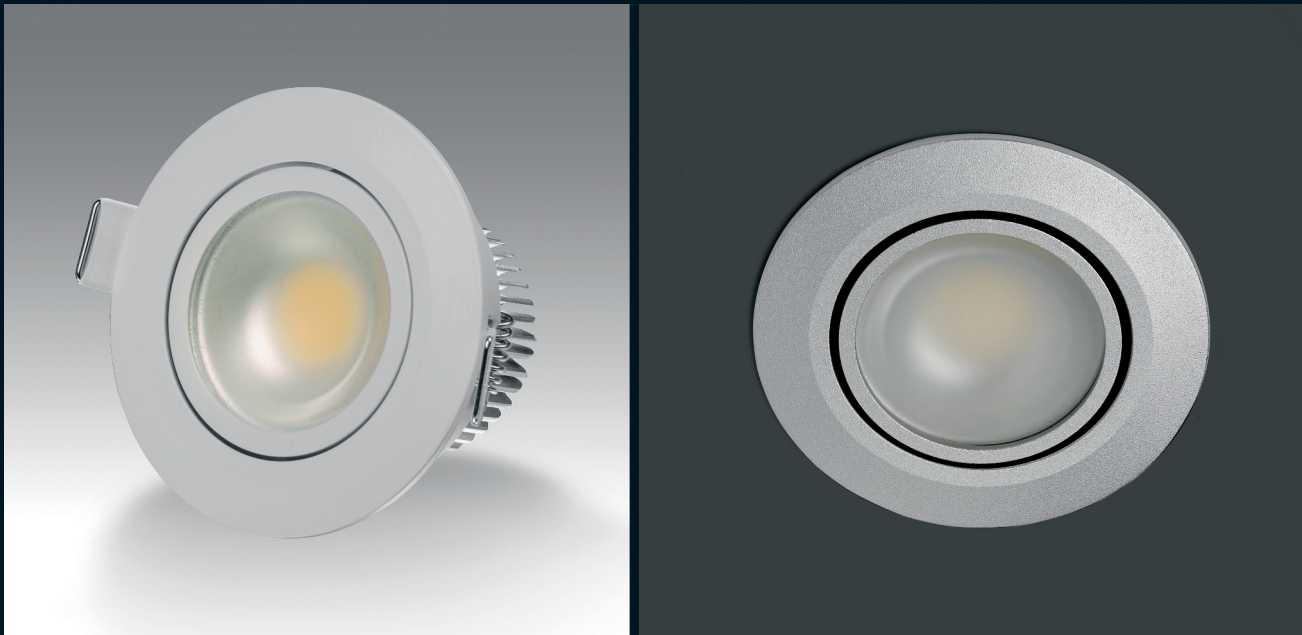

ALYS: faretto incasso tondo cob led, orientabile con finitura bianca o grigia
ALYS: cob led recessed spotlight - round, orientable, white or silver

VRD 04

articolo / item	VRD 04_03 BI W VRD 04_03 SL W <ul style="list-style-type: none"> ● 3000 K 270 lumen VRD 04_03 BI VRD 04_03 SL <ul style="list-style-type: none"> ● 4000 K 300 lumen 	VRD 04_05 BI W VRD 04_05 SL W <ul style="list-style-type: none"> ● 3000 K 485 lumen VRD 04_05 BI VRD 04_05 SL <ul style="list-style-type: none"> ● 4000 K 510 lumen 	VRD 04_08 BI W VRD 04_08 SL W <ul style="list-style-type: none"> ● 3000 K 660 lumen VRD 04_08 BI VRD 04_08 SL <ul style="list-style-type: none"> ● 4000 K 750 lumen
finitura / finished	bianco / white / weiß / blanc / blanco grigio / silver / grau / gris / gris	bianco / white / weiß / blanc / blanco grigio / silver / grau / gris / gris	bianco / white / weiß / blanc / blanco grigio / silver / grau / gris / gris
voltaggio / voltage	AC 220-240V ~ 50/60 Hz	AC 220-240V ~ 50/60 Hz	AC 220-240V ~ 50/60 Hz
driver	compreso / included	compreso / included	compreso / included
misure / measures	Ø 85 mm, H 43 mm	Ø 85 mm, H 43 mm	Ø 85 mm, H 43 mm
foro / hole	Ø 75 mm	Ø 75 mm	Ø 75 mm
angolo / beam angle	35°	35°	35°
durata / life	> 30.000 ore / hours	> 30.000 ore / hours	> 30.000 ore / hours
materiale / material	Alluminio / Aluminium	Alluminio / Aluminium	Alluminio / Aluminium
peso / weight	0,15 kg	0,19 kg	0,22 kg
	3W IP20 	5W IP20 	8W IP20

05 faretti incasso led
cob led spotlights

37 pannelli incasso led
led panel lights

49 plafoniere led
surface led panel lights

65 lampade a sospensione
pendant led lights

69 track e accessori
track and accessories