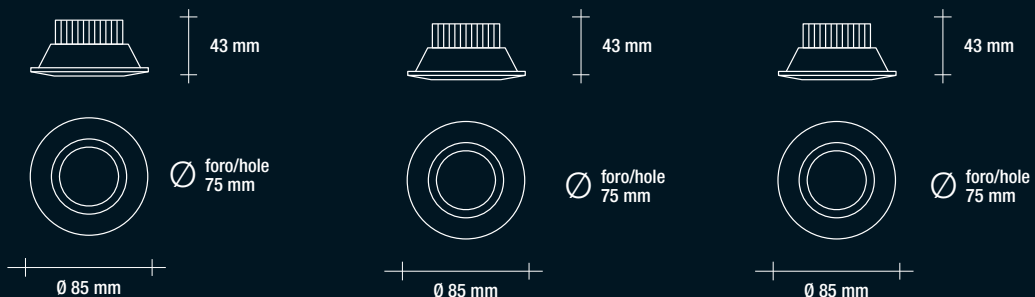

ALYS: faretto incasso tondo cob led, orientabile con finitura bianca o grigia
ALYS: cob led recessed spotlight - round, orientable, white or silver

VRD 04

articolo / item	VRD 04_03 BI W VRD 04_03 SL W <ul style="list-style-type: none"> ● 3000 K 270 lumen VRD 04_03 BI VRD 04_03 SL <ul style="list-style-type: none"> ● 4000 K 300 lumen 	VRD 04_05 BI W VRD 04_05 SL W <ul style="list-style-type: none"> ● 3000 K 485 lumen VRD 04_05 BI VRD 04_05 SL <ul style="list-style-type: none"> ● 4000 K 510 lumen 	VRD 04_08 BI W VRD 04_08 SL W <ul style="list-style-type: none"> ● 3000 K 660 lumen VRD 04_08 BI VRD 04_08 SL <ul style="list-style-type: none"> ● 4000 K 750 lumen
finitura / finished	bianco / white / weiß / blanc / blanco grigio / silver / grau / gris / gris	bianco / white / weiß / blanc / blanco grigio / silver / grau / gris / gris	bianco / white / weiß / blanc / blanco grigio / silver / grau / gris / gris
voltaggio / voltage	AC 220-240V ~ 50/60 Hz	AC 220-240V ~ 50/60 Hz	AC 220-240V ~ 50/60 Hz
driver	compreso / included	compreso / included	compreso / included
misure / measures	Ø 85 mm, H 43 mm	Ø 85 mm, H 43 mm	Ø 85 mm, H 43 mm
foro / hole	Ø 75 mm	Ø 75 mm	Ø 75 mm
angolo / beam angle	35°	35°	35°
durata / life	> 30.000 ore / hours	> 30.000 ore / hours	> 30.000 ore / hours
materiale / material	Alluminio / Aluminium	Alluminio / Aluminium	Alluminio / Aluminium
peso / weight	0,15 kg	0,19 kg	0,22 kg
	3W IP20 	5W IP20 	8W IP20